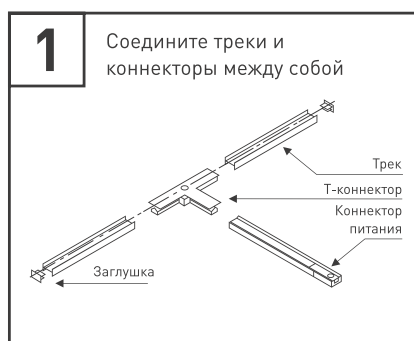

* При соблюдении условий эксплуатации и снижении яркости не более чем на 30% от первоначальной.

ХАРАКТЕРИСТИКИ ПО МОДЕЛЯМ

Модель	LGD-ZEUS-2TR-R67-10W	LGD-ZEUS-2TR-R88-20W	LGD-ZEUS-2TR-R100-30W
Мощность, потребляемая от сети AC 230 В	10 Вт	20 Вт	30 Вт
Коэффициент мощности	>0.5	>0.9	>0.95
Световой поток	800-1000 лм	1600-2000 лм	2400-3000 лм
Габаритные размеры, D × H × L	Ø67×180×155 мм	Ø88×200×162 мм	Ø100×220×180 мм
Вес	0.6 кг	0.9 кг	1.2 кг

УСТАНОВКА И ПОДКЛЮЧЕНИЕ

- Соедините треки между собой при помощи коннекторов.
- Закрепите треки в месте установки.
- На коннекторе питания открутите винт и снимите крышку. Подсоедините провода, подводящие питание, к винтовым клеммам согласно рисунку. Используйте 3-жильный кабель. Обязательно подключите защитное заземление к клемме «GND».
- Переведите рычажный фиксатор светильника в положение «открыто» и вращающийся переключатель в положение «OFF». При этом контактные пластины должны убраться внутрь корпуса адаптера.
- Вставьте светильник в трек.
- Переведите рычажный фиксатор светильника в положение «закрыто».
- Подайте питание на трек и проверьте работу светильника.