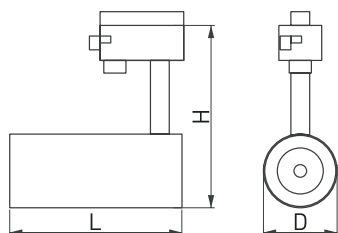

ОСОБЕННОСТИ

- Трековый светильник устанавливается на однофазную шину 2TR, легко передвигается вдоль шины.
- Специальная оптическая система позволяет менять угол светового луча в диапазоне от 20 до 60 градусов поворотом кольца на корпусе.
- Высокий индекс цветопередачи — CRI>90.
- Стильный минималистичный дизайн корпуса и универсальные цвета (белый или черный).

* При соблюдении условий эксплуатации и снижении яркости не более чем на 30% от первоначальной.

ХАРАКТЕРИСТИКИ ПО МОДЕЛЯМ

Модель	LGD-ZEUS-2TR-R67-10W	LGD-ZEUS-2TR-R88-20W	LGD-ZEUS-2TR-R100-30W
Мощность, потребляемая от сети AC 230 В	10 Вт	20 Вт	30 Вт
Коэффициент мощности	>0.5	>0.9	>0.95
Световой поток	800-1000 лм	1600-2000 лм	2400-3000 лм
Габаритные размеры, D × H × L	Ø67×180×155 мм	Ø88×200×162 мм	Ø100×220×180 мм
Вес	0.6 кг	0.9 кг	1.2 кг