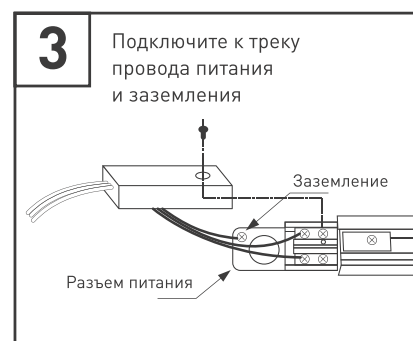

* При соблюдении условий эксплуатации и снижении яркости не более чем на 30% от первоначальной.

ХАРАКТЕРИСТИКИ ПО МОДЕЛЯМ

Модель	LGD-ZEUS-2TR-R67-10W	LGD-ZEUS-2TR-R88-20W	LGD-ZEUS-2TR-R100-30W
Мощность, потребляемая от сети AC 230 В	10 Вт	20 Вт	30 Вт
Коэффициент мощности	>0.5	>0.9	>0.95
Световой поток	800-1000 лм	1600-2000 лм	2400-3000 лм
Габаритные размеры, D × H × L	Ø67×180×155 мм	Ø88×200×162 мм	Ø100×220×180 мм
Вес	0.6 кг	0.9 кг	1.2 кг

УСТАНОВКА И ПОДКЛЮЧЕНИЕ

- Соедините треки между собой при помощи коннекторов.
- Закрепите треки в месте установки.
- На коннекторе питания открутите винт и снимите крышку. Подсоедините провода, подводящие питание, к винтовым клеммам согласно рисунку. Используйте 3-жильный кабель. Обязательно подключите защитное заземление к клемме «GND».
- Переведите рычажный фиксатор светильника в положение «открыто» и вращающийся переключатель в положение «OFF». При этом контактные пластины должны убраться внутрь корпуса адаптера.
- Вставьте светильник в трек.
- Переведите рычажный фиксатор светильника в положение «закрыто».
- Подайте питание на трек и проверьте работу светильника.