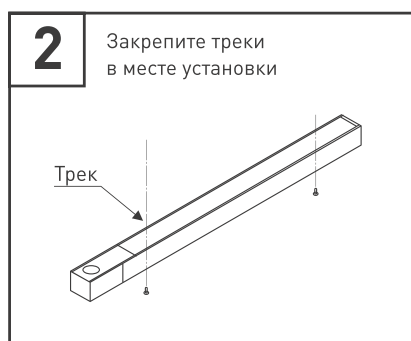

ХАРАКТЕРИСТИКИ ПО МОДЕЛЯМ

Модель	LGD-ZEUS-2TR-R67-10W	LGD-ZEUS-2TR-R88-20W	LGD-ZEUS-2TR-R100-30W
Мощность, потребляемая от сети AC 230 В	10 Вт	20 Вт	30 Вт
Коэффициент мощности	>0.5	>0.9	>0.95
Световой поток	800-1000 лм	1600-2000 лм	2400-3000 лм
Габаритные размеры, D × H × L	Ø67×180×155 мм	Ø88×200×162 мм	Ø100×220×180 мм
Вес	0.6 кг	0.9 кг	1.2 кг

УСТАНОВКА И ПОДКЛЮЧЕНИЕ

- Соедините треки между собой при помощи коннекторов.
- Закрепите треки в месте установки.
- На коннекторе питания открутите винт и снимите крышку. Подсоедините провода, подводящие питание, к винтовым клеммам согласно рисунку. Используйте 3-жильный кабель. Обязательно подключите защитное заземление к клемме «GND».
- Переведите рычажный фиксатор светильника в положение «открыто» и вращающийся переключатель в положение «OFF». При этом контактные пластины должны убраться внутрь корпуса адаптера.
- Вставьте светильник в трек.
- Переведите рычажный фиксатор светильника в положение «закрыто».
- Подайте питание на трек и проверьте работу светильника.