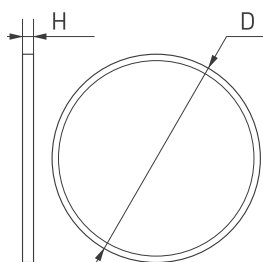

ПАРАМЕТРЫ

Артикулы	020524, 020530, 020531
Напряжение питания сети	АС 200-240 В, 50/60 Гц
Мощность	48 Вт
Макс. ток, потребляемый от сети АС 230 В	0.5 А
Угол освещения	120°
Световой поток	3840-4080 лм
Индекс цветопередачи, CRI	>80
Срок службы*	30 000 ч
Степень защиты	IP40
Рабочая температура окружающей среды	-20 ... +70 °С
Класс защиты от поражения электрическим током	II
Размер светильника, D×H	Ø 600×38 мм
Гарантийный срок	36 мес.

* При соблюдении условий эксплуатации и снижении яркости не более чем на 30% от первоначальной.