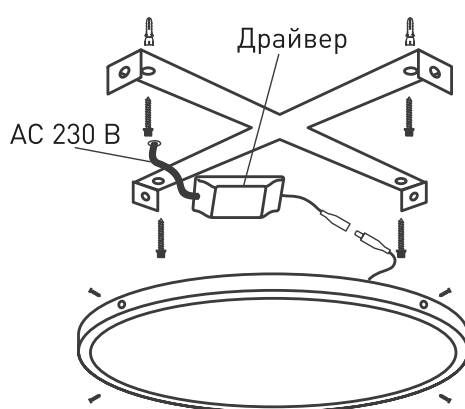

УСТАНОВКА И ПОДКЛЮЧЕНИЕ

Накладной способ установки