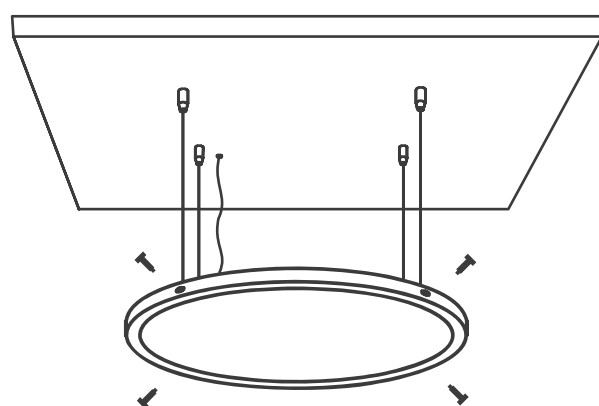

Подвесной способ установки