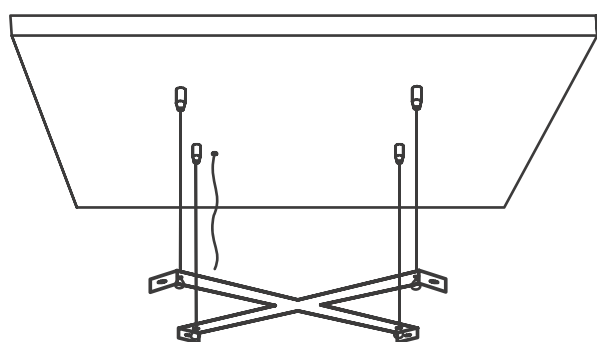

Подвесной способ установки