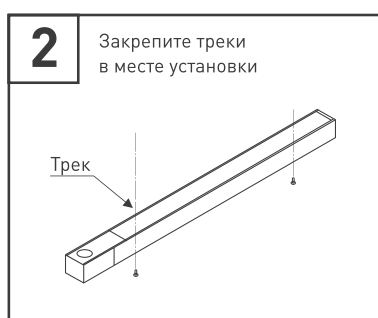

ХАРАКТЕРИСТИКИ ПО МОДЕЛЯМ

Модель	LGD-ZEUS-4TR-R67-10W	LGD-ZEUS-4TR-R88-20W	LGD-ZEUS-4TR-R100-30W
Мощность, потребляемая от сети АС 230 В	10 Вт	20 Вт	30 Вт
Коэффициент мощности	>0.5	>0.9	>0.95
Световой поток	800-1000 лм	1600-2000 лм	2400-3000 лм
Габаритные размеры, D × H × L	Ø67×180×155 мм	Ø88×200×162 мм	Ø100×220×180 мм
Вес	0.6 кг	0.9 кг	1.2 кг

УСТАНОВКА И ПОДКЛЮЧЕНИЕ

- Соедините треки между собой при помощи коннекторов.
- Закрепите треки в месте установки.
- На коннекторе питания открутите винт и снимите крышку. Подсоедините провода, подводящие питание, к винтовым клеммам согласно рисунку. Используйте 5-жильный кабель. Обязательно подключите защитное заземление к клемме «GND».
- Переведите рычажный фиксатор светильника в положение «открыто» и вращающийся переключатель в положение «OFF». При этом контактные пластины должны убраться внутрь корпуса адаптера.
- Вставьте светильник в трек.
- Переведите рычажный фиксатор светильника в положение «закрыто». Поверните вращающийся переключатель в нужное положение. Переключатель имеет следующие положения:
  OFF – Выключен;
  1 – Группа/фаза 1 (L1);
  2 – Группа/фаза 2 (L2);
  3 – Группа/фаза 3 (L3).
- Подайте питание на трек и проверьте работу светильника.