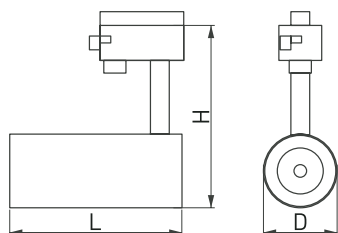

ОСОБЕННОСТИ

- Трековый светильник устанавливается на трехфазную шину 4TR, легко передвигается вдоль шины.
- Специальная оптическая система позволяет менять угол светового луча в диапазоне от 20 до 60 градусов поворотом кольца на корпусе.
- Высокий индекс цветопередачи — CRI>90.
- Стильный минималистичный дизайн корпуса и универсальные цвета (белый или черный).

* При соблюдении условий эксплуатации и снижении яркости не более чем на 30% от первоначальной.

ХАРАКТЕРИСТИКИ ПО МОДЕЛЯМ

Модель	LGD-ZEUS-4TR-R67-10W	LGD-ZEUS-4TR-R88-20W	LGD-ZEUS-4TR-R100-30W
Мощность, потребляемая от сети АС 230 В	10 Вт	20 Вт	30 Вт
Коэффициент мощности	>0.5	>0.9	>0.95
Световой поток	800-1000 лм	1600-2000 лм	2400-3000 лм
Габаритные размеры, D × H × L	Ø67×180×155 мм	Ø88×200×162 мм	Ø100×220×180 мм
Вес	0.6 кг	0.9 кг	1.2 кг

УСТАНОВКА И ПОДКЛЮЧЕНИЕ

- Соедините треки между собой при помощи коннекторов.
- Закрепите треки в месте установки.
- На коннекторе питания открутите винт и снимите крышку. Подсоедините провода, подводящие питание, к винтовым клеммам согласно рисунку. Используйте 5-жильный кабель. Обязательно подключите защитное заземление к клемме «GND».
- Переведите рычажный фиксатор светильника в положение «открыто» и вращающийся переключатель в положение «OFF». При этом контактные пластины должны убраться внутрь корпуса адаптера.
- Вставьте светильник в трек.
- Переведите рычажный фиксатор светильника в положение «закрыто». Поверните вращающийся переключатель в нужное положение. Переключатель имеет следующие положения:
 OFF – Выключен;
 1 – Группа/фаза 1 (L1);
 2 – Группа/фаза 2 (L2);
 3 – Группа/фаза 3 (L3).
- Подайте питание на трек и проверьте работу светильника.